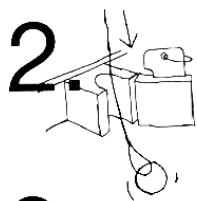

Taigi, nereikės triūsti aptarnaujančiam personalui, o lankytojų nebeerzins eilės rūbinėse!

b) kaip tai veikia?

1. Paimkite plieninį trosą, perkiškite jį per palto rankovę.

2. Pakabinkite paltą ant pakabos ir užrakinkite trosą spec. užrakto pagalba.

3. Raktelio, žetono ar surinkto kodo pagalba saugiai užfiksavus trosą, raktą pasiimkite ir laikykite iki sugrįžimo.

1 - 2. Grįžę atrakinkite užraktą ir trosas atsilaisvins - galėsite paimti paltą.

RUKSA

Matmenys: gylis 600mm x aukštis 1800mm. Ilgis priklauso nuo patalpos, bei jūsų pageidavimo. Standartiškai skaičiuojama, kad į 1 m. telpa 9 pakabos.

Vienos vietos komplektą sudaro: drabužių pakaba, trosas užraktui, du raktai, visraktis, spynos mechanizmas, vietos numeracija, rakto pakabukas su jūsų įmonės logotipu, naudojimosi instrukcija, metalinė konstrukcija, papildoma apdaila, pristatymas ir montavimas.