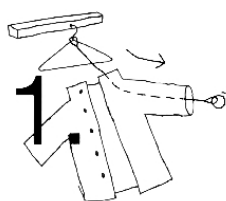

Taigi, nereikės triūsti aptarnaujančiam personalui, o lankytojų nebeerzins eilės rūbinėse!

b) kaip tai veikia?

1. Paimkite plieninį trosą, perkiškite jį per palto rankovę.

2. Pakabinkite paltą ant pakabos ir užrakinkite trosą spec. užrakto pagalba.

3. Raktelio, žetono ar surinkto kodo pagalba saugiai užfiksavus trosą, raktą pasiimkite ir laikykite iki sugrįžimo.

1 - 2. Grįžę atrakinkite užraktą ir trosas atsilaisvins - galėsite paimti paltą.

RUKSA

Matmenys: gylis 600mm x aukštis 1800mm. Ilgis priklauso nuo patalpos, bei jūsų pageidavimo. Standartiškai skaičiuojama, kad į 1 m. telpa 9 pakabos.

Vienos vietos komplektą sudaro: drabužių pakaba, trosas užraktui, du raktai, visraktis, spynos mechanizmas, vietos numeracija, rakto pakabukas su jūsų įmonės logotipu, naudojimosi instrukcija, metalinė konstrukcija, papildoma apdaila, pristatymas ir montavimas.