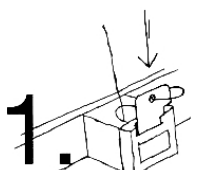

a) kas tai?

Savitarnos Rūbinė - tai naujausias sprendimas viešųjų erdvių rūbinėms. Pagrindinis sistemos privalumas – nereikalingas aptarnaujantis personalas (rūbininkas).

Taigi, nereikės triūsti aptarnaujančiam personalui, o lankytojų nebeerzins eilės rūbinėse!

b) kaip tai veikia?

1. Paimkite plieninį trosą, perkiškite jį per palto rankovę.

2. Pakabinkite paltą ant pakabos ir užrakinkite trosą spec. užrakto pagalba.

3. Raktelio, žetono ar surinkto kodo pagalba saugiai užfiksavus trosą, raktą pasiimkite ir laikykite iki sugrįžimo.

1 - 2. Grįžę atrakinkite užraktą ir trosas atsilaisvins - galėsite paimti paltą.

RUKSA

WWW.RUKSA.LT
info@rukسا.lt
@rukسا_baldai
+37061627149